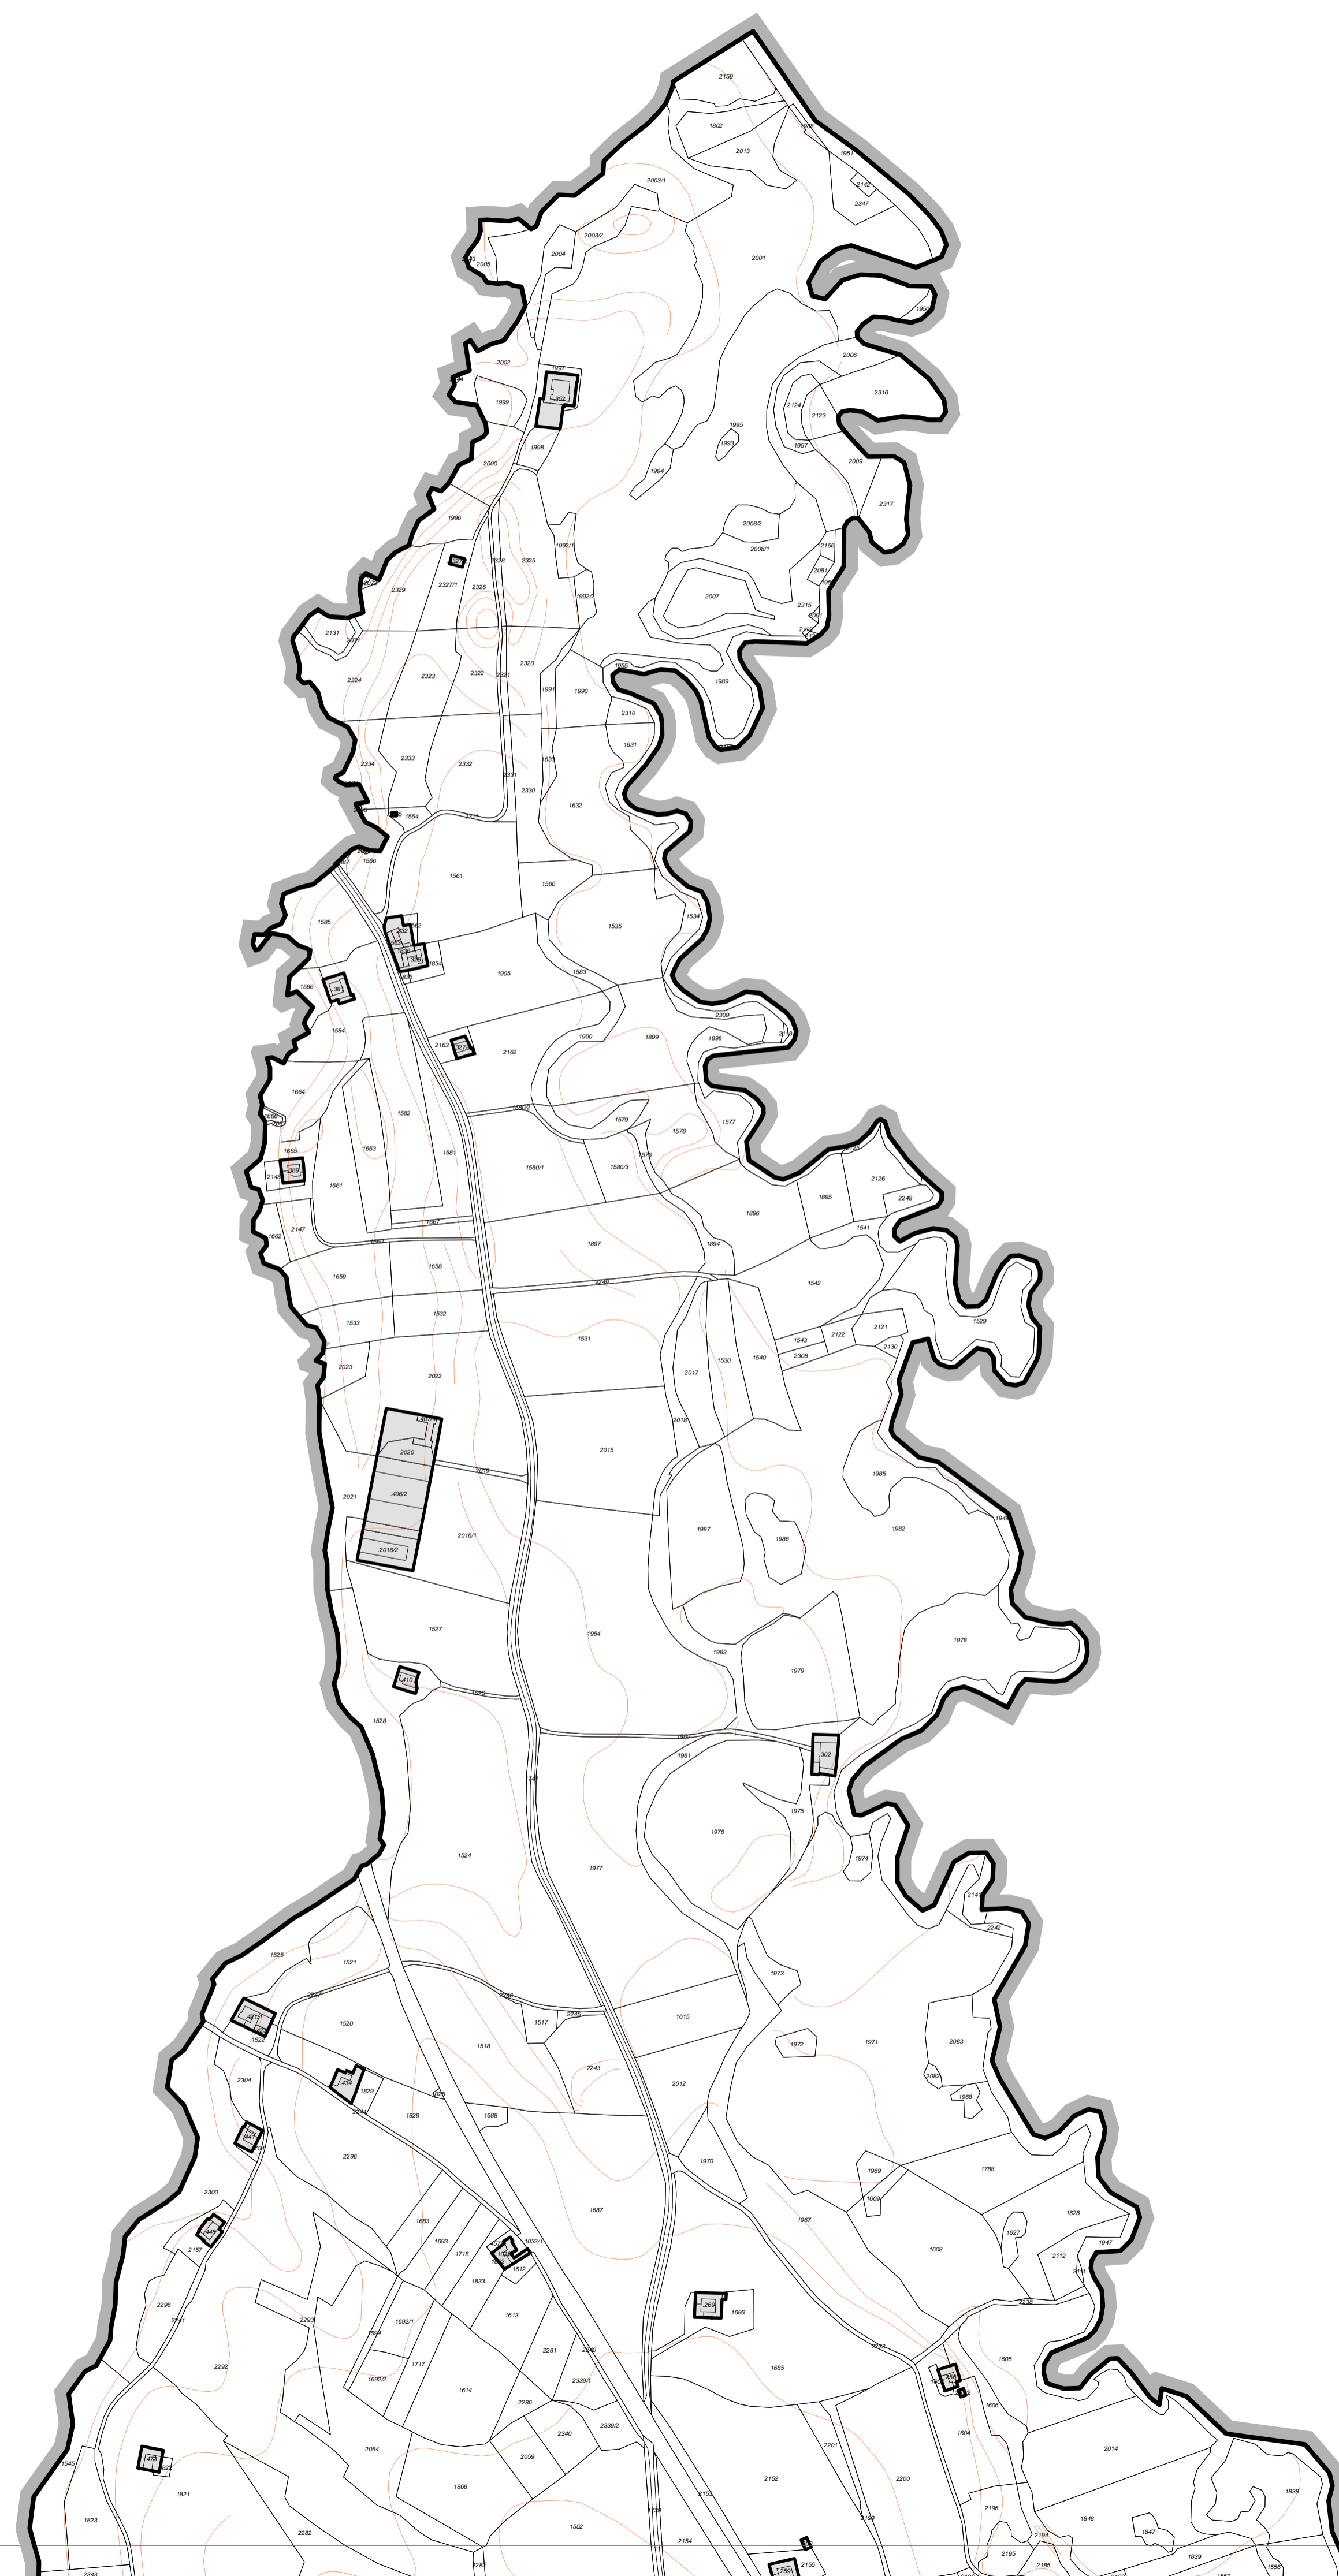

ZÁKLADNÍ ČLENĚNÍ

- star
- nově
- popis
- hranice správního území obce
- zastavěné území (vymezeno k 22. 2. 2016)
- zastavitelná plocha

ZÁZNAM O ÚČINNOSTI
vydávající správní orgán: Zastupitelstvo obce Dvory nad Lužnicí
datum nabytí účinnosti:
pořizovatel: Městský úřad Třeboň
oprávněná osoba pořizovatele:

ÚZEMNÍ PLÁN DVORY NAD LUŽNICÍ
1/A VÝKRES ZÁKLADNÍHO ČLENĚNÍ
NÁVRH PRO VYDÁNÍ V ZASTUPITELSTVU

ZHOTOVITEL
NOLIMAT Ing. arch. Filip Dubský

MĚŘITKO
1:5 000